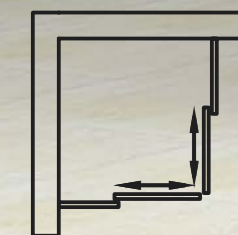

АРАБЕЛЛА
ДУШЕВЫЕ КАБИНЫ
фурнитура для стекла

с легким паром

габаритные размеры:
1100 (600+500) x 800, h 2000

БАЗОВАЯ КОМПЛЕКТАЦИЯ
-Стекло прозрачное закаленное 8мм
-Ручка хром «Кноб»
без смесителя

габаритные размеры:
800 x 600 x 800, h 2000

габаритные размеры:
1100 (500+600) x 800, h 2000

БАЗОВАЯ КОМПЛЕКТАЦИЯ
-Стекло прозрачное закаленное 8мм
-Ручка хром «Кноб»
без смесителя

габаритные размеры:
1300 (400+600+300), h 2000

габаритные размеры:
1100 (500+600) x 800, h 2000

БАЗОВАЯ КОМПЛЕКТАЦИЯ
-Стекло прозрачное закаленное 8мм
-Ручка хром «Кноб»
без смесителя

габаритные размеры:
880 (440+440) x 880 (440+440), h 2000

габаритные размеры:
1400 (750+650), h 2000

БАЗОВАЯ КОМПЛЕКТАЦИЯ
-Стекло прозрачное закаленное 8мм
-Ручка хром «Кноб»
без смесителя

габаритные размеры:
800x1400 (750+650), h 2000

габаритные размеры:
1400 (650+750), h 2000

БАЗОВАЯ КОМПЛЕКТАЦИЯ
-Стекло прозрачное закаленное 8мм
-Ручка хром «Кноб»
без смесителя

габаритные размеры:
800 x 1400 (650+750), h 2000